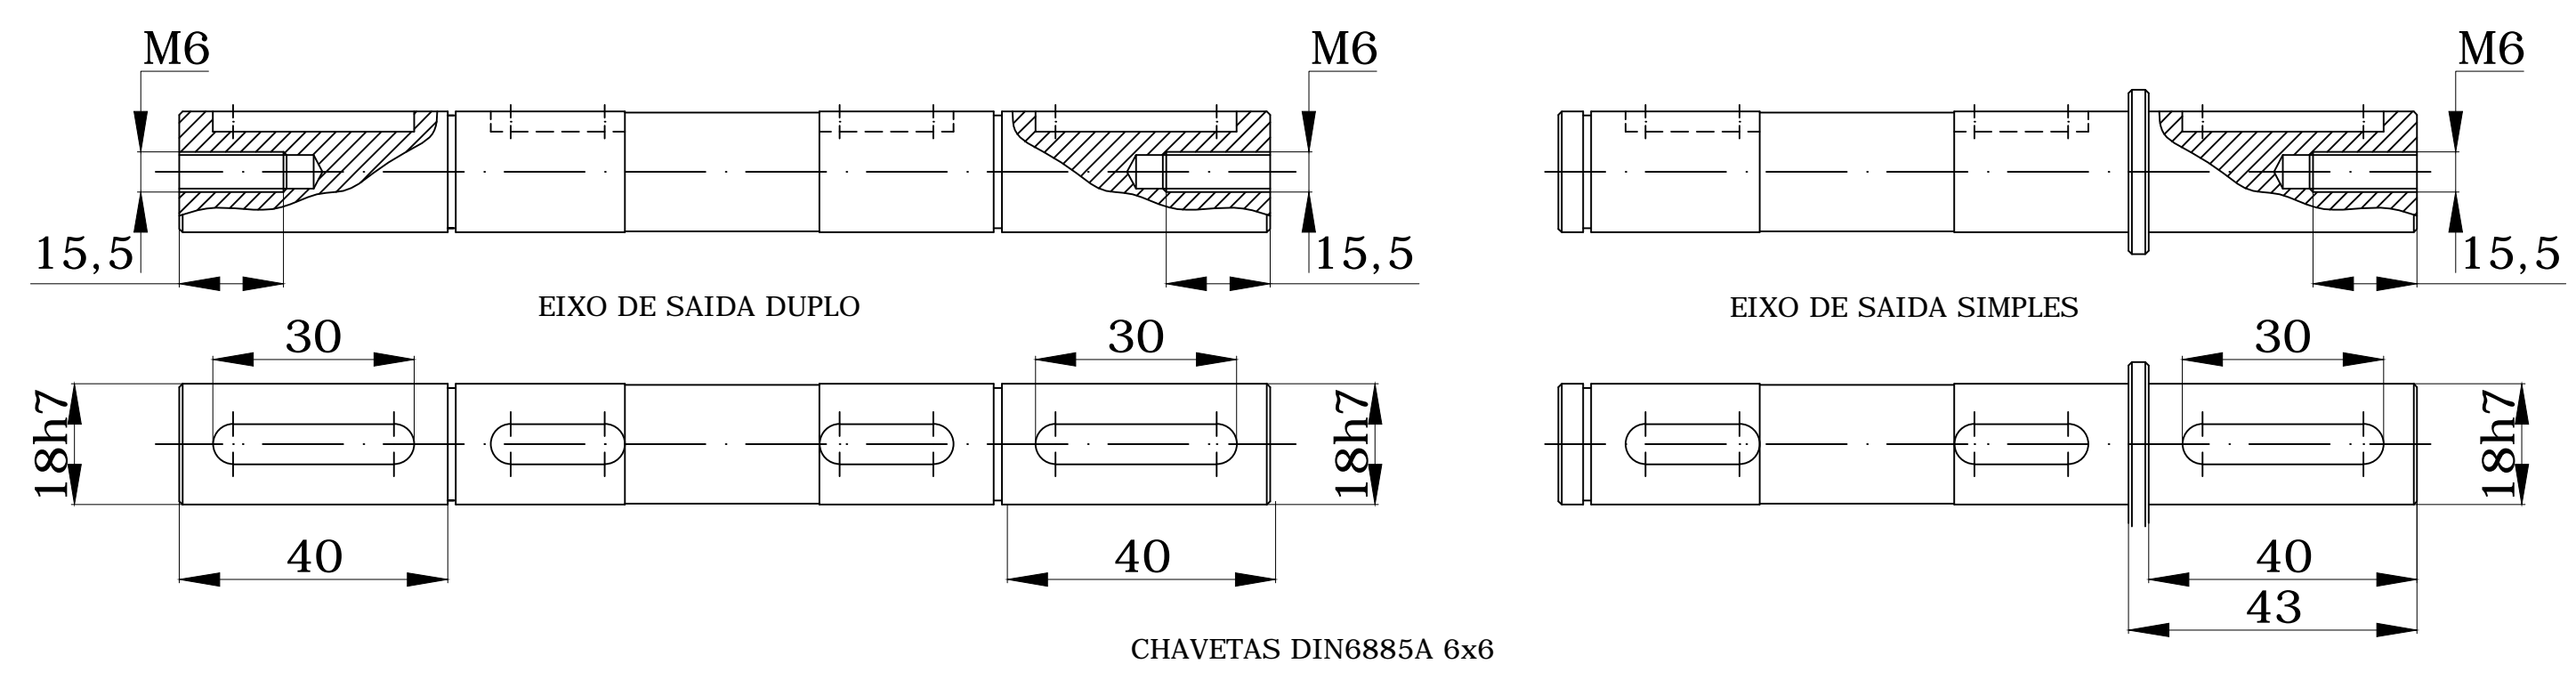

VISTA "A"

Este desenho é de propriedade da MKS Indústria Mecânica Ltda. Sendo proibida sua reprodução total ou parcial ou ser entregue a terceiros sem nossa prévia autorização configurando crime conforme a lei.

Des.	Data	Nome	OBS.	MKS
Visto		MKS	FLANGE NORMA MKS	
Aprovado		MKS	Peso :	ROLAMENTOS DO REDUTOR
Escala	Denominação			CÓDIGO
1 : 1	MOTOREDUTOR - MR 4 - DPG			MR-4-DPG